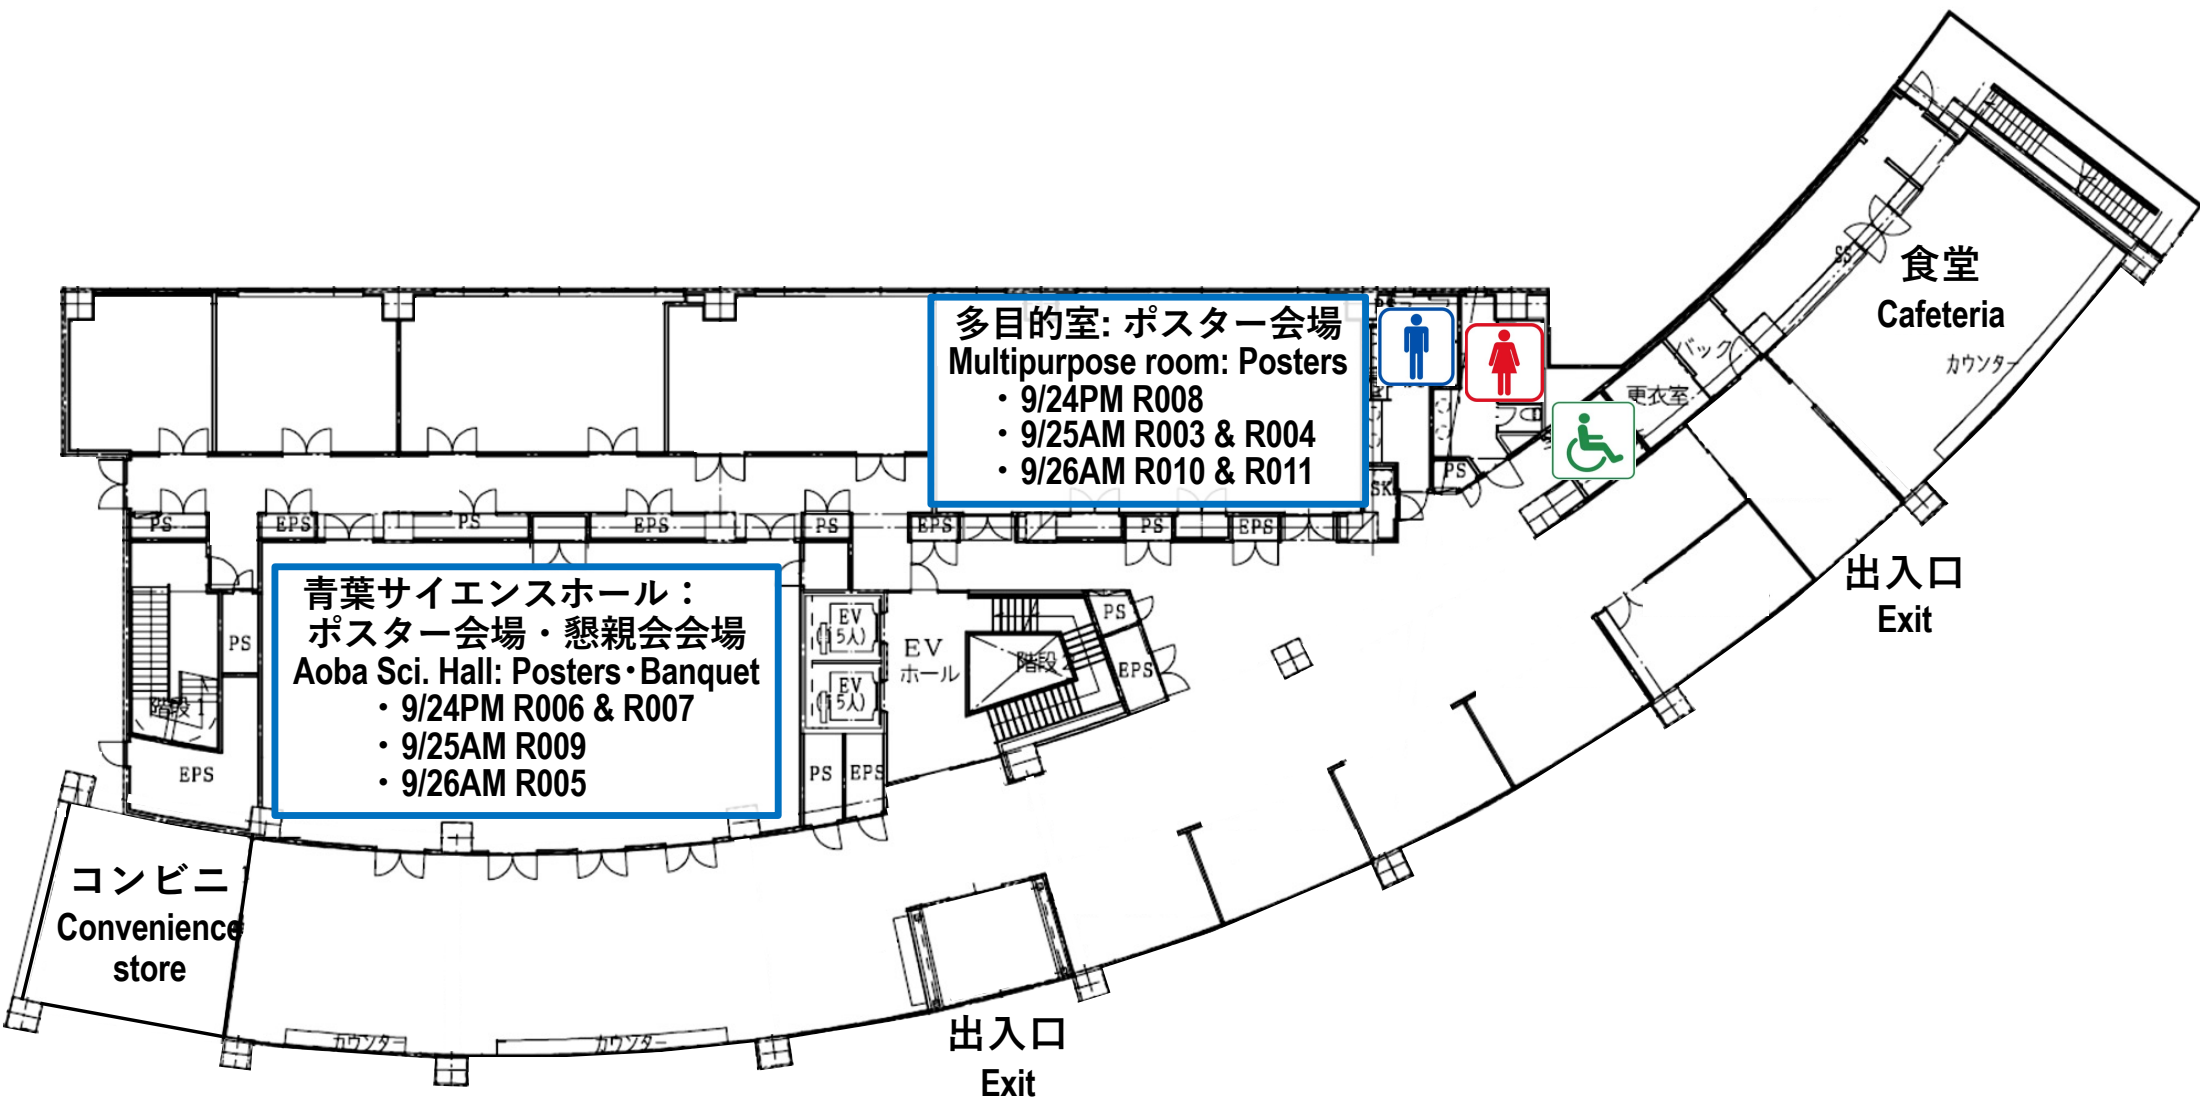

# Campus Map

東北大学 大学院 理学研究科・理学部  
青葉山北キャンパスマップ

Graduate School of Science and Faculty of Science, Tohoku University

多目的室: ポスター会場  
Multipurpose room: Posters  
• 9/24PM R008  
• 9/25AM R003 & R004  
• 9/26AM R010 & R011

青葉サイエンスホール:  
ポスター会場・懇親会会場  
Aoba Sci. Hall: Posters・Banquet  
• 9/24PM R006 & R007  
• 9/25AM R009  
• 9/26AM R005

コンビニ  
Convenience  
store

食堂  
Cafeteria

出入口  
Exit

出入口  
Exit

EV  
5人

EV  
5人

EV  
ホール

階段

更衣室

バック

カウンター

PS

EPS

PS

EPS

EVホール

廊下

階段  
Stairs

**204室: 小会合会場1**  
**Room 204: Small Meeting Room 1**

**205室: 小会合会場2**  
**Room 205: Small Meeting Room 2**

ホール