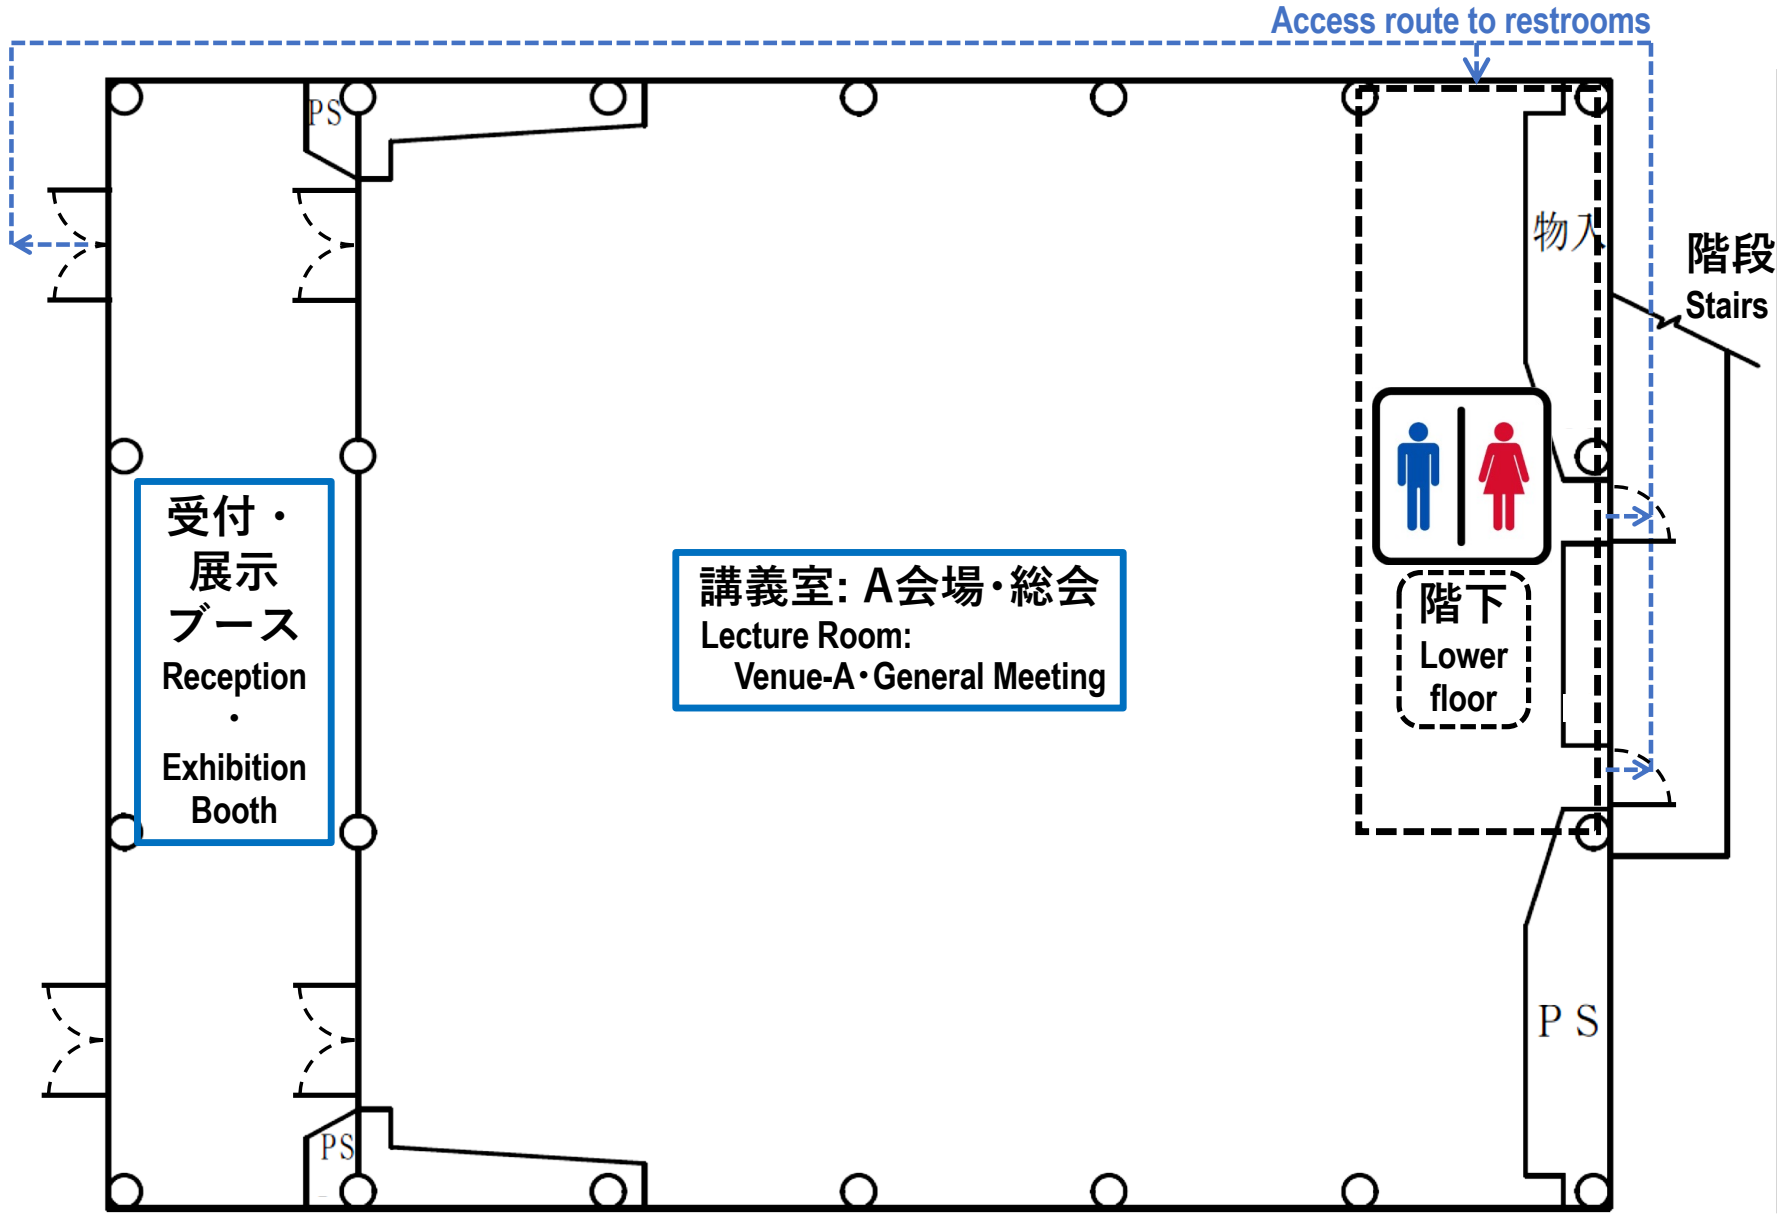

# Campus Map

東北大学 大学院 理学研究科・理学部  
青葉山北キャンパスマップ

Graduate School of Science and Faculty of Science, Tohoku University

多目的室: ポスター会場  
Multipurpose room: Posters  
• 9/24PM R008  
• 9/25AM R003 & R004  
• 9/26AM R010 & R011

青葉サイエンスホール:  
ポスター会場・懇親会会場  
Aoba Sci. Hall: Posters・Banquet  
• 9/24PM R006 & R007  
• 9/25AM R009  
• 9/26AM R005

コンビニ  
Convenience  
store

食堂  
Cafeteria

出入口  
Exit

出入口  
Exit

EV  
5人

EV  
5人

EV  
ホール

階段

更衣室

バック

カウンター

PS

EPS

PS

EPS

EVホール

廊下

階段  
Stairs

**204室: 小会合会場1**  
**Room 204: Small Meeting Room 1**

**205室: 小会合会場2**  
**Room 205: Small Meeting Room 2**

ホール