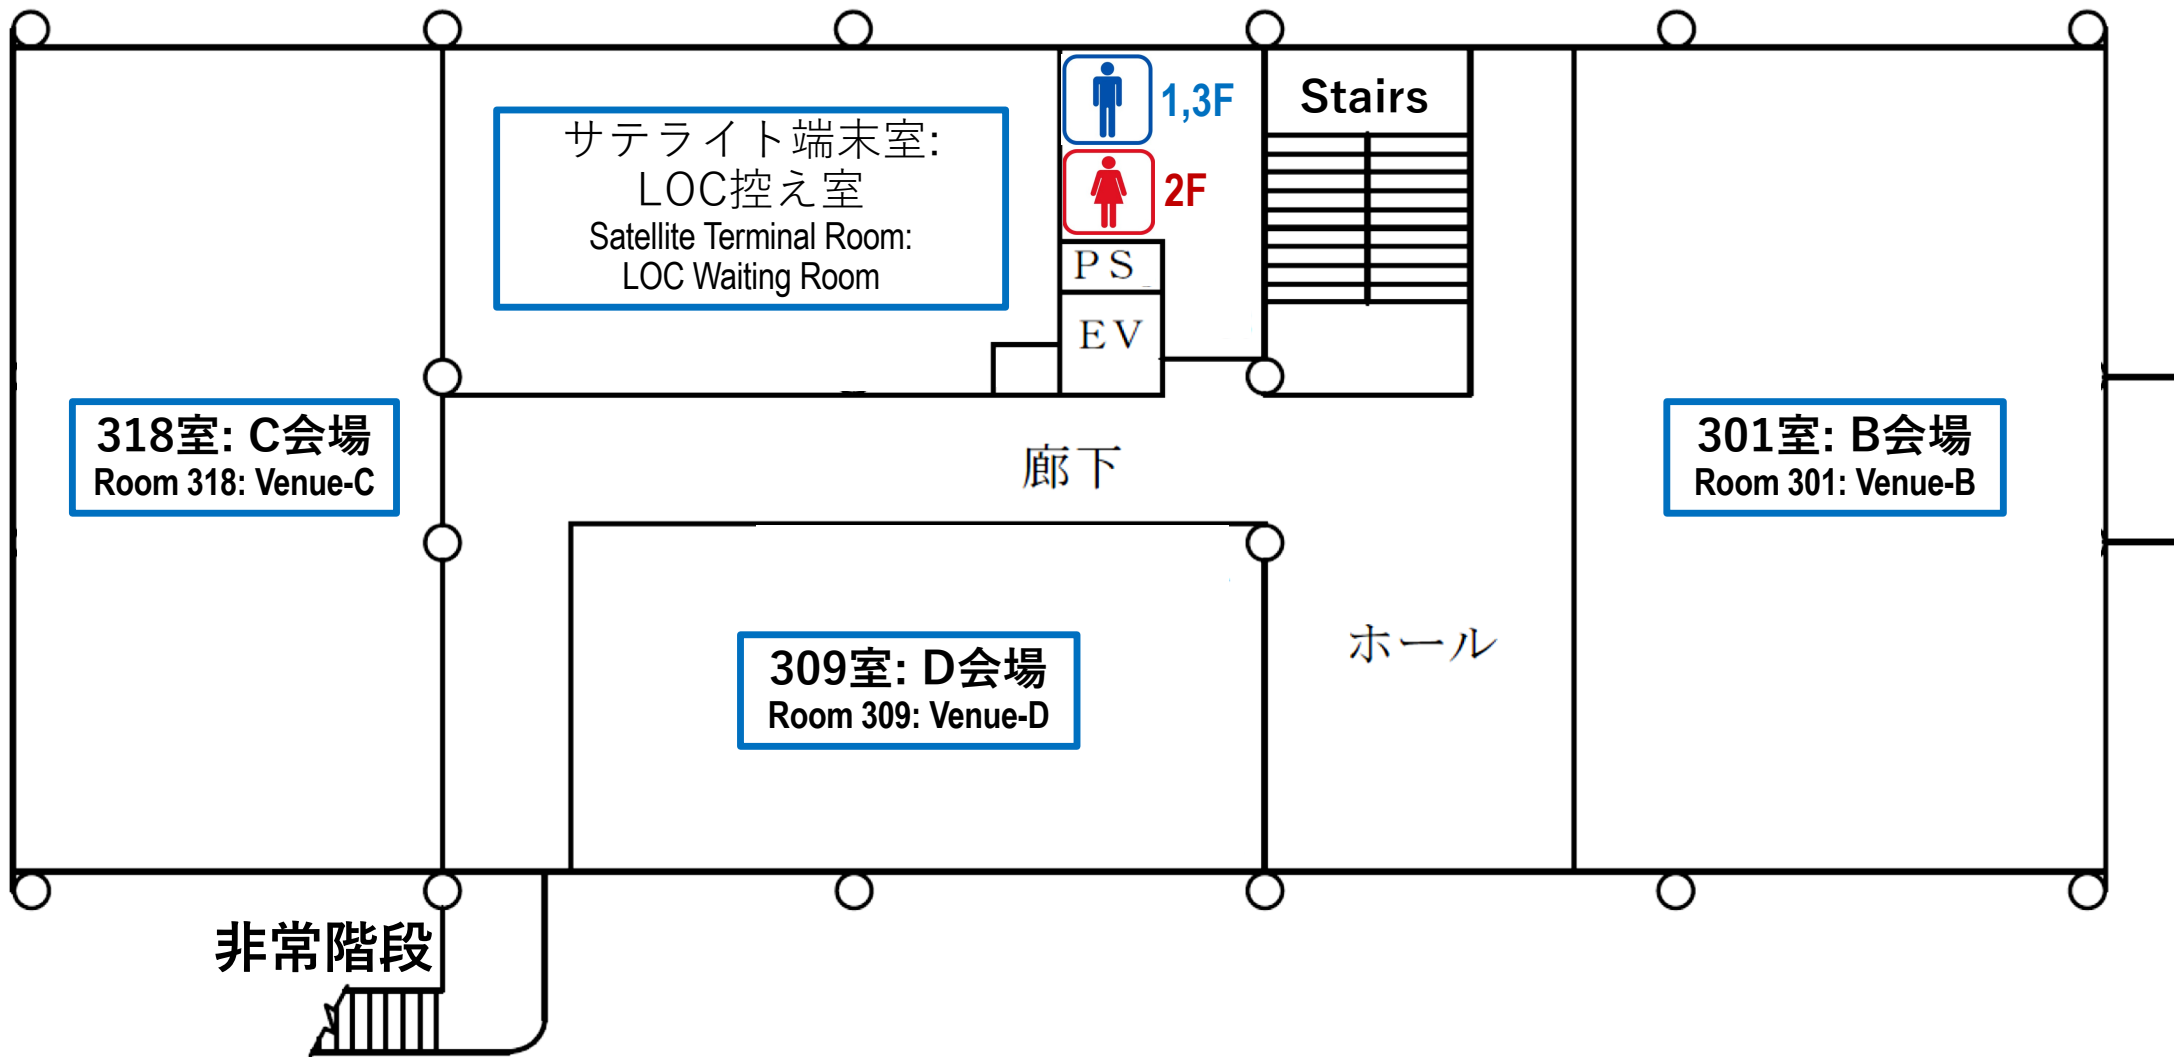

# Campus Map

東北大学 大学院 理学研究科・理学部  
青葉山北キャンパスマップ

Graduate School of Science and Faculty of Science, Tohoku University

多目的室: ポスター会場  
Multipurpose room: Posters  
• 9/24PM R008  
• 9/25AM R003 & R004  
• 9/26AM R010 & R011

青葉サイエンスホール:  
ポスター会場・懇親会会場  
Aoba Sci. Hall: Posters・Banquet  
• 9/24PM R006 & R007  
• 9/25AM R009  
• 9/26AM R005

コンビニ  
Convenience  
store

食堂  
Cafeteria

出入口  
Exit

出入口  
Exit

EV  
5人

EV  
5人

EV  
ホール

階段

更衣室

バック

カウンター

PS

EPS

PS

EPS

EVホール

廊下

階段  
Stairs

**204室: 小会合会場1**  
**Room 204: Small Meeting Room 1**

**205室: 小会合会場2**  
**Room 205: Small Meeting Room 2**

ホール